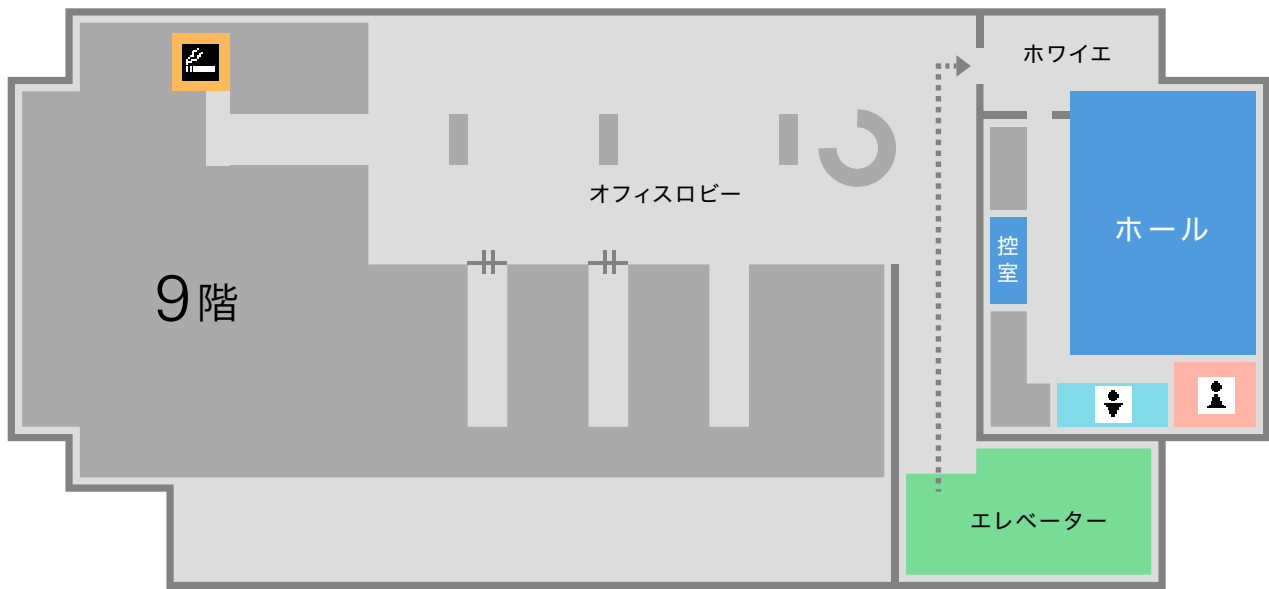

日本橋ホール

NIHONBASHI HALL

会場案内図

B1F・1Fのシャトルエレベーターで9階までお越してください。