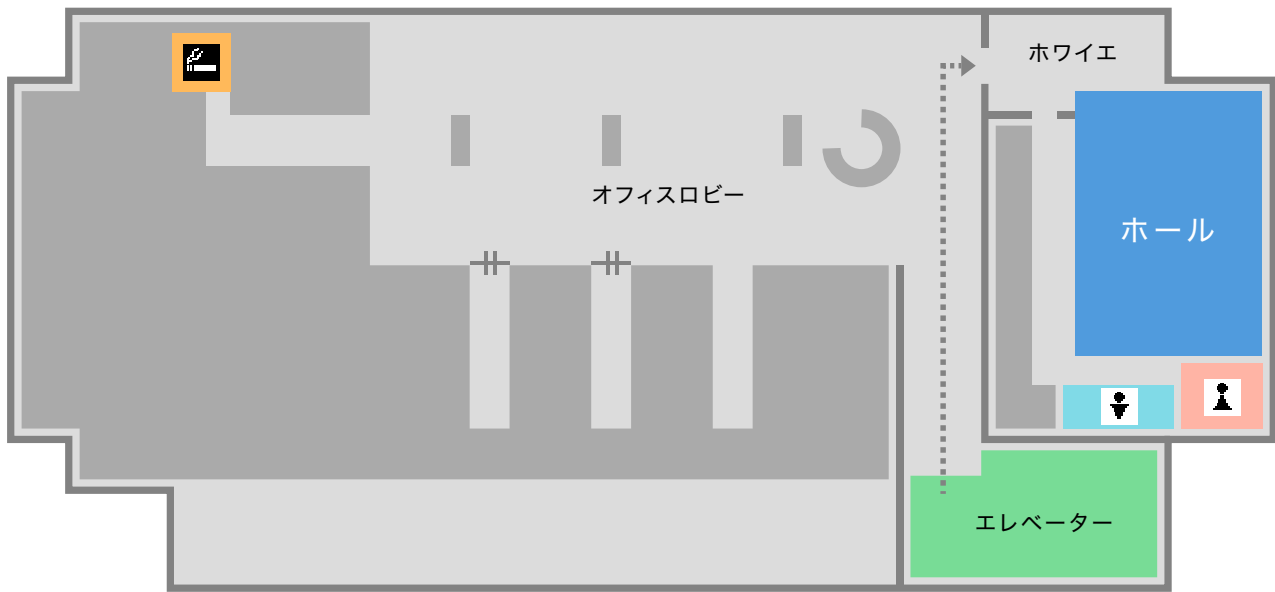

日本橋ホール

NIHONBASHI HALL

会場案内図

B1F・1Fのシャトルエレベーターで9階までお越しください。