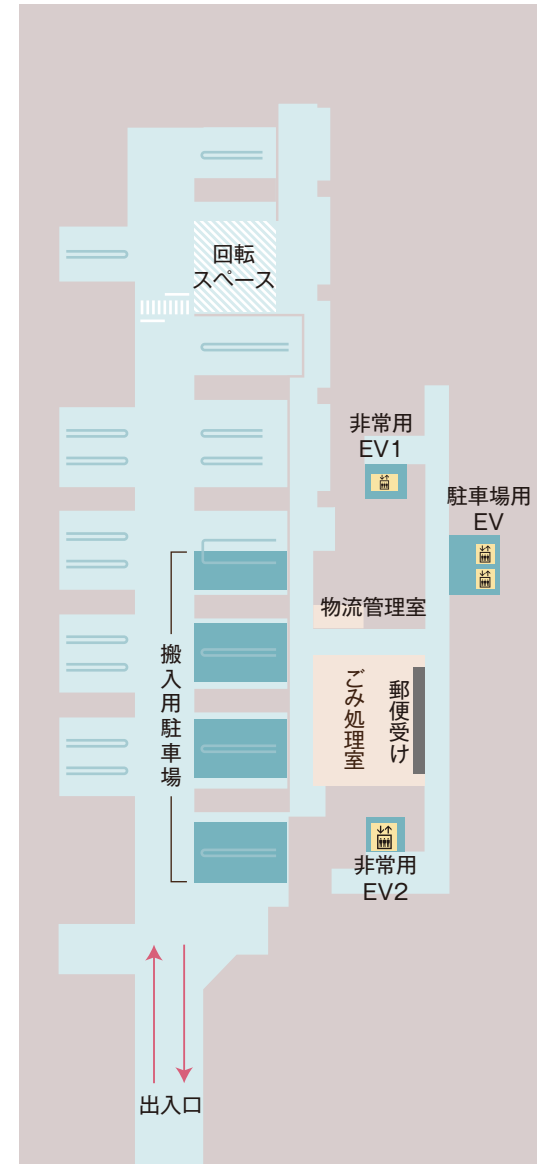

1F

日本橋高島屋三井ビルディング
搬入車両
アクセスマップ

B2F

周辺
拡大